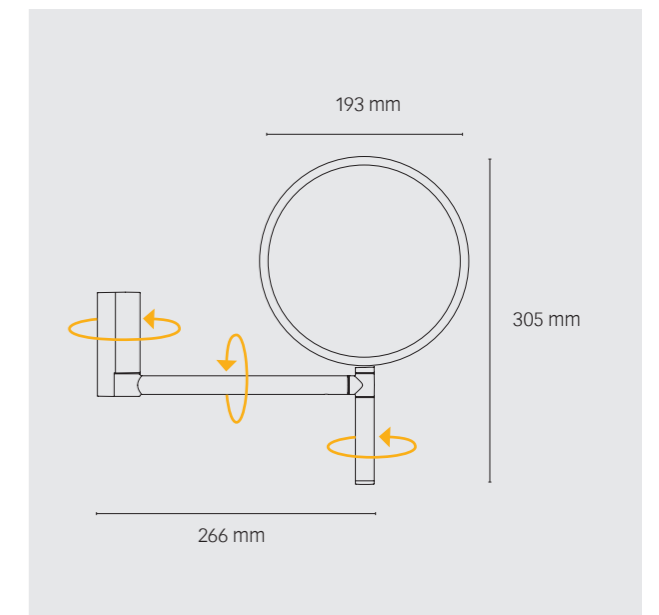

KEUCO

COLLECTION PLAN

Kosmetikspiegel

PLAN KOSMETIKSPIEGEL

Die neue Flexibilität

Der PLAN Kosmetikspiegel ist immer griffbereit. Seine Bedienung ist dabei so einfach, wie die eines Handspiegels. Durch das unauffällig in das Design integrierte Doppelgelenk lässt er sich in alle gewünschten Positionen bringen. Der Spiegelkopf muss dabei nicht berührt werden. Mit dem langen Schwenkarm wird er nach Gebrauch einfach flach an die Wand gelegt.

Doppelgelenk zum Drehen und Wenden

Stabile Wandbefestigung mit Schwenkfunktion

Beidseitige Spiegelfläche
1-fach und 5-fach Vergrößerung

PLAN Kosmetikspiegel rund, unbeleuchtet

Stabile Wandbefestigung,
Bewegung des Spiegels mittels Griff (nicht direkt am Spiegel)

- Spiegel zweiseitig, konkav/plan
- 5-fach Vergrößerung
- Gelenk zum Schwenken des Spiegels (180°)
- Gelenk zum Drehen des Spiegelkopfes um den Arm (360°)
- Gelenk zum Drehen des Spiegelkopfes um die Griffachse (360°)

Breite x Höhe x Tiefe: 193 x 305 x 266 mm

● verchromt ● Aluminium-finish ● schwarz matt

Design und Funktion spielen bei KEUCO eine entscheidende Rolle. Die Produkte vereinen ästhetische Formen mit sinnhaften Innovationen. Ein Anspruch, der von der Idee bis zur Umsetzung konsequent berücksichtigt wird.