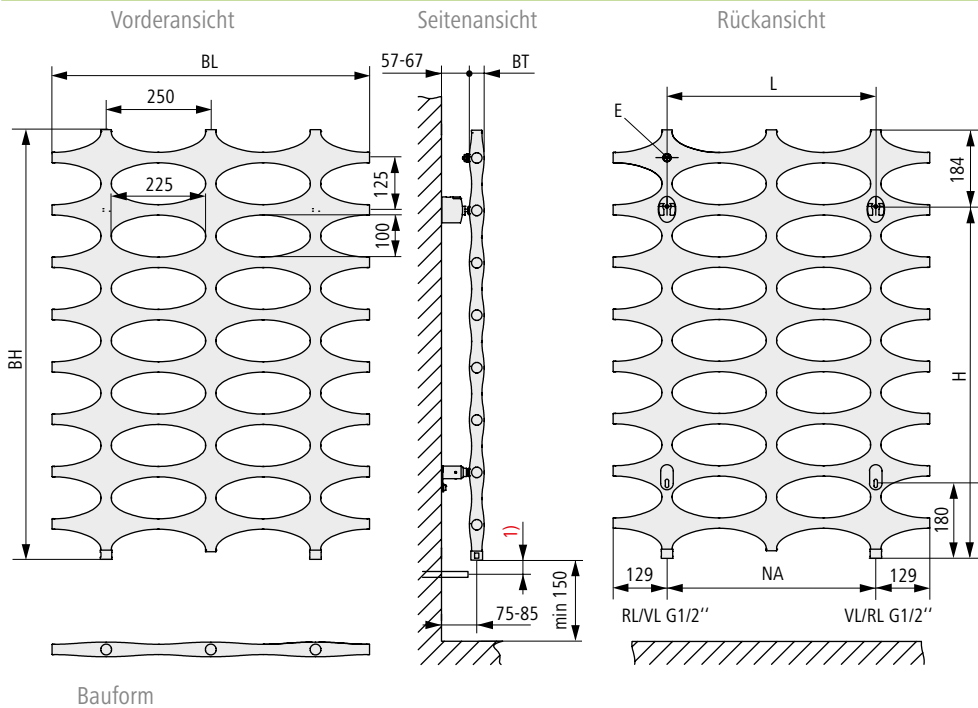

Accessoires

Multi+ Handtuchbügel

Preise und Beschreibung
Multi+ siehe Seite 412

Umfassende Qualitätsmerkmale, weit über die Norm hinausgehend.

Wärmeleistung

Heizkörper lackiert							
Bauhöhe mm	Baulänge mm	Bautiefe mm	Heizkörper- exponent n	Wärmeleistung Watt			Artikelnummer
				75/65-20 °C	70/55-20 °C 55/45-20 °C	70/55-24 °C 55/45-24 °C	
776	508	37	1,2159	262	213 140	188 117	IDN10080050 .XXK
1151	508	37	1,2174	383	312 204	275 171	IDN10120050 .XXK
1151	758	37	1,2125	564	459 301	406 252	IDN10120075 .XXK
1526	508	37	1,2122	524	427 280	377 235	IDN10150050 .XXK
1526	758	37	1,2184	772	628 411	555 344	IDN10150075 .XXK
1901	508	37	1,2361	630	511 333	451 278	IDN10190050 .XXK
1901	758	37	1,2328	963	781 509	690 425	IDN10190075 .XXK

Technische Information Warmwasser-Betrieb

Maße Ideos - Baulänge 508

Maße Ideos - Baulänge 758

Abstand Unterkante Heizkörper zu Boden min. 150 mm.
 Nach optischen Gesichtspunkten sollte die Heizkörperposition der individuellen Raumsituation angepasst werden.

Technische Informationen

BH mm	BL mm	BT mm	NA mm	H mm	L mm	Gewicht kg	Wasserinhalt l
776	508	37	250	592	250	5,10	3,70
1151	508	37	250	967	250	7,60	5,50
1151	758	37	500	967	500	11,30	8,10
1526	508	37	250	1342	250	10,20	7,10
1526	758	37	500	1342	500	14,90	10,90
1901	508	37	250	1717	250	12,50	9,10
1901	758	37	500	1717	500	18,60	13,60