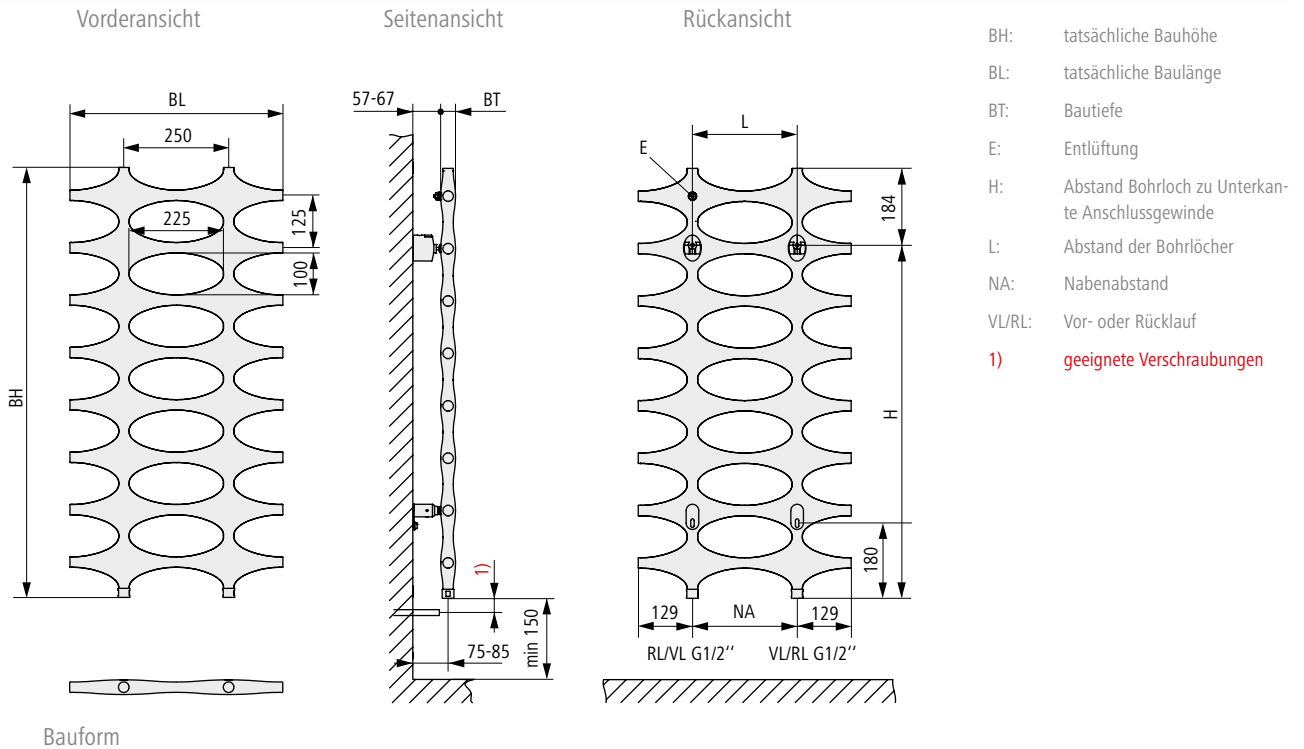

Accessoires

Multi+ Handtuchbügel

Preise und Beschreibung
Multi+ siehe Seite 412

Umfassende Qualitätsmerkmale, weit über die Norm hinausgehend.

Wärmeleistung

Heizkörper lackiert							
Bauhöhe mm	Baulänge mm	Bautiefe mm	Heizkörper- exponent n	Wärmeleistung Watt			Artikelnummer
				75/65-20 °C	70/55-20 °C 55/45-20 °C	70/55-24 °C 55/45-24 °C	
776	508	37	1,2159	262	213 140	188 117	IDN10080050 .XXK
1151	508	37	1,2174	383	312 204	275 171	IDN10120050 .XXK
1151	758	37	1,2125	564	459 301	406 252	IDN10120075 .XXK
1526	508	37	1,2122	524	427 280	377 235	IDN10150050 .XXK
1526	758	37	1,2184	772	628 411	555 344	IDN10150075 .XXK
1901	508	37	1,2361	630	511 333	451 278	IDN10190050 .XXK
1901	758	37	1,2328	963	781 509	690 425	IDN10190075 .XXK

Technische Information Warmwasser-Betrieb

Maße Ideos - Baulänge 508

Maße Ideos - Baulänge 758

Abstand Unterkante Heizkörper zu Boden min. 150 mm.
 Nach optischen Gesichtspunkten sollte die Heizkörperposition der individuellen Raumsituation angepasst werden.

Technische Informationen

BH mm	BL mm	BT mm	NA mm	H mm	L mm	Gewicht kg	Wasserinhalt l
776	508	37	250	592	250	5,10	3,70
1151	508	37	250	967	250	7,60	5,50
1151	758	37	500	967	500	11,30	8,10
1526	508	37	250	1342	250	10,20	7,10
1526	758	37	500	1342	500	14,90	10,90
1901	508	37	250	1717	250	12,50	9,10
1901	758	37	500	1717	500	18,60	13,60

Charakteristische Gleichung
siehe Seite 437.

- Anschlüsse: 2 × G ½" IG nach unten, Nabenabstand
baulängenabhängig.
Vorlauf links oder rechts möglich.
Für Einrohr-Betrieb geeignet.
- Entlüftung: G ¼" nach hinten, rechts
- Betriebsdruck: max. 6 bar
- Prüfdruck: 7,8 bar
- Betriebsbedingungen: Heißwasser bis 110 °C