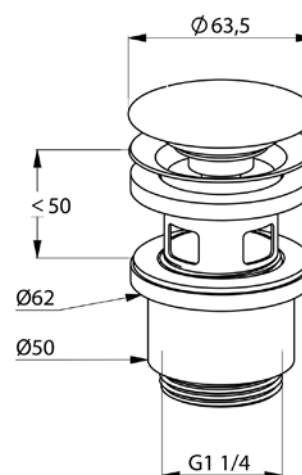

Produkt: KLUDI PUSH-OPEN Ablaufventil, verschließbares Waschtischablaufventil G 1 1/4"

Artikel-Nr.: 1042405-00

Artikeltext

verschließbares Waschtischablaufventil G 1 1/4"
für Waschtische mit Überlauf
Ablaufleistung >32 l/min
Überlaufleistung ca. 20 l/min

Oberfläche:
05 chrom

Produktabbildung

Standardleistungstext

Ablaufventil, Hersteller KLUDI GmbH & Co. KG,
Typ KLUDI PUSH-OPEN Ablaufventil Art. Nr. 1042405-00,
verschließbares Waschtischablaufventil G 1 1/4" aus Messing verchromt, Durchmesser Ventilstopfen in mm 63,5, für Waschtische mit Überlauf, Ablaufleistung in l/min >32, für Lochdurchmesser in mm 42 - 50

Maßzeichnung

Tabelle

T 1	T 2	T 3	T 4	T 5	Einh.	K-Nr.	Textergänzung
681	01	4 7	07	1		11 31	* **
* KLUDI GmbH & Co. KG KLUDI PUSH-OPEN Ablaufventil verschließbares Waschtischablaufventil G 1 1/4" Art. Nr. 1042405-00 ** aus Messing, verchromt, gemessen nach DIN EN 274 Ablaufleistung >32 l/min							

Ablaufdiagramm

Ablaufleistung gemessen nach
DIN EN 274 >32,0 l/min