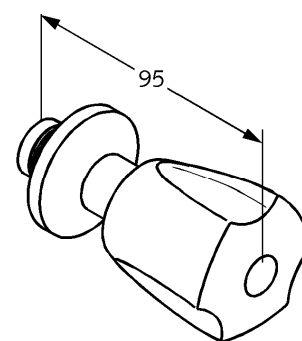

Oberfläche:
 05 chrom

Produktabbildung

Standardleistungstext

Feinbauset, Hersteller Typ KLUDI GmbH & Co KG, KLUDI STANDARD Feinbau-Set Art. Nr. 143030508/15, Fertigmontage-Set mit Schubrosette aus Messing verchromt, für UP Ventil Standard mit Hubkegel Oberteil, Verstellbare Verlängerung, Markierung Rot / Blau, mit geschlossenem Betätigungselement aus Metall verchromt, Markierung wahlweise für Kaltwasser / Warmwasser durch einsetzen des Rot oder Blau Stiftes, als Feinbau-Set zu KLUDI STANDARD UP-Ventilen, mit geschlossenem Betätigungselement wahlweise: 08 = Terraluxgriff Metall verchromt, Griff 15 = Terraluxgriff Kunststoff verchromt,

Maßzeichnung

Tabelle

T 1	T 2	T 3	T 4	T 5	Einh.	K-Nr.	Textergänzung
651	01	01 06	02			St	* 21 **
* KLUDI GmbH & Co KG, KLUDI STANDARD Unterputzventil Feinbau-Set Art. Nr. 143030508/15 ** Betätigungselement aus Metall, verchromt *** DIN EN 200							