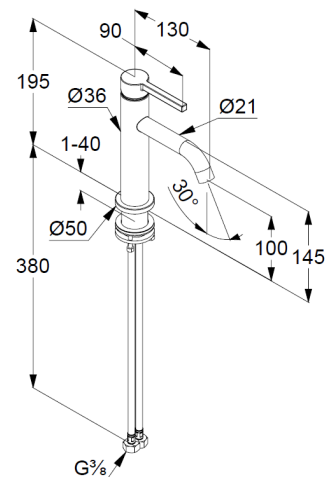

Standmontage

1-Loch Montage

geschlossener Hebel, Metall

Strahlregler, S-Pointer M18,5 PCA

Keramik-Kartusche

Durchflussmenge bei 3 bar 4,5 l/min.

fester Auslauf

flexible Druckschläuche G $\frac{3}{8}$ DVGW zugelassen

Schaftbefestigung

Produktabbildung/ Product picture

Maßzeichnung/ Dimensional drawing

Durchfluss/ Flow rate