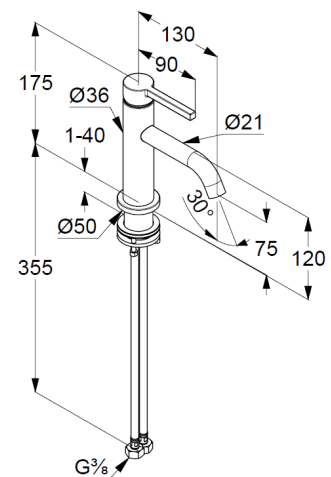

Standmontage

1-Loch Montage

geschlossener Hebel, Metall

Strahlregler, S-Pointer M18,5 PCA

Keramik-Kartusche

Durchflussmenge bei 3 bar 4,5 l/min.

fester Auslauf

flexible Druckschläuche G $\frac{3}{8}$ DVGW zugelassen

Schaftbefestigung

Produktabbildung/ Product picture

Maßzeichnung/ Dimensional drawing

Durchfluss/ Flow rate