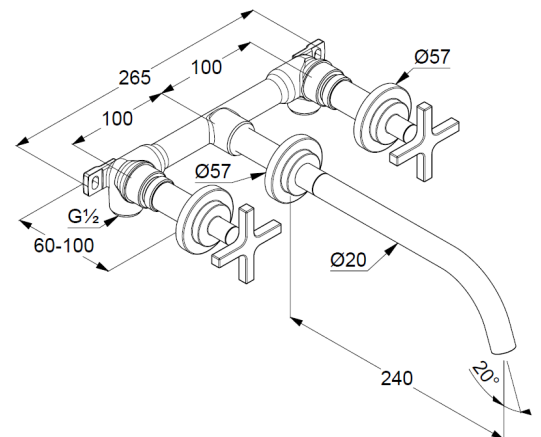

Technische Daten

KLUDI NOVA FONTE
Waschtisch-Wand-Armatur
DN 15
Stil: Classic

Artikel- Nr.:
201460520

Oberfläche:
05 chrom

Artikeltext
Hersteller KLUDI GmbH & Co. KG
Typ: KLUDI NOVA FONTE
Waschtisch-Wand-Armatur
Ausladung 240 mm
Artikel- Nr.: 201460520
Waschtisch-Wand-Armatur DN 15
Unterputz-Waschtisch-Armatur
Zweigriffarmatur
Unterputz-Rohbau-Set mit Feinbau-Set
Wandmontage
Dreilochmontage
Kreuzgriff, Metall
Strahlregler M18,5 PCA laminar
Keramik Oberteil 90° (rechts/ links)
Durchflussmenge bei 3 bar = 5,6 l/ min.

Produktabbildung

Maßzeichnung

Durchflussdiagramm