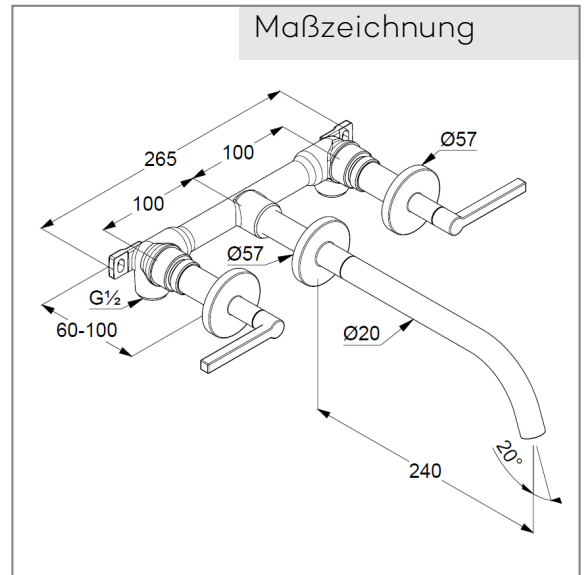

Technische Daten

KLUDI NOVA FONTE
Waschtisch-Wand-Armatur
DN 15
Stil: Puristic

Artikel- Nr.:
201463915

Oberfläche:
39 schwarz matt

Artikeltext
Hersteller KLUDI GmbH & Co. KG
Typ: KLUDI NOVA FONTE
Waschtisch-Wand-Armatur
Ausladung 240 mm
Artikel- Nr.: 201463915
Waschtisch-Wand-Armatur DN 15
Unterputz-Waschtisch-Armatur
Zweigriffarmatur
Unterputz-Rohbau-Set mit Feinbau-Set
Wandmontage
Dreilochmontage
Flügelgriff Metall
Strahlregler M18,5 PCA laminar
Keramik Oberteil 90° (rechts/ links)
Durchflussmenge bei 3 bar = 5,6 l/ min.

Produktabbildung

Maßzeichnung

Durchflussdiagramm