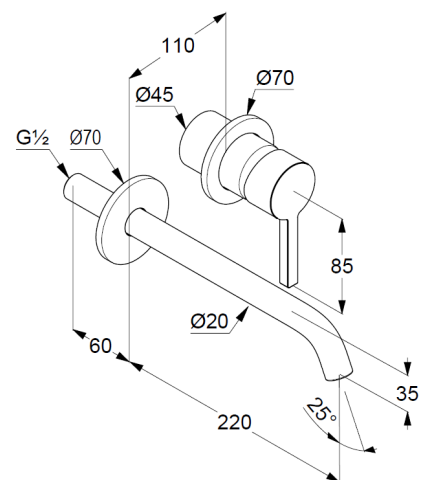

Ausladung 220 mm

Einhebelmischer

Feinbau-Set ohne Unterputz-Rohbau-Set

für Unterputzkörper KLUDI Art. Nr. 38242

geschlossener Hebel, Metall

Strahlregler, S-Pointer M18,5 PCA

Durchflussmenge bei 3 bar 4,5 l/min.

fester Auslauf

Produktabbildung/ Product picture

Maßzeichnung/ Dimensional drawing

Durchfluss/ Flow rate