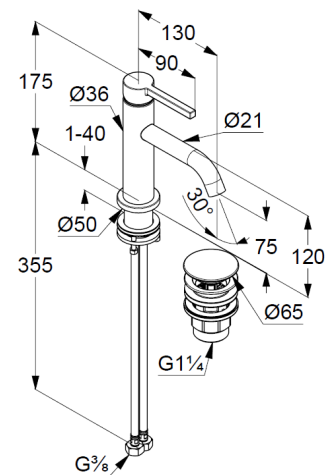

Standmontage

1-Loch Montage

geschlossener Hebel, Metall

Strahlregler, S-Pointer M18,5 PCA

Keramik-Kartusche

Durchflussmenge bei 3 bar 4,5 l/min.

fester Auslauf

flexible Druckschläuche G $\frac{3}{8}$ DVGW zugelassen

Schaftbefestigung

Push open Ablaufgarnitur G1 $\frac{1}{4}$

Produktabbildung/ Product picture

Maßzeichnung/ Dimensional drawing

Durchfluss/ Flow rate