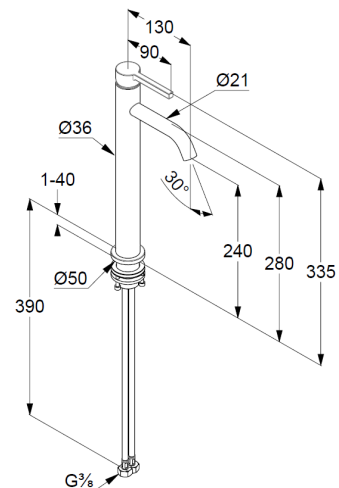

Standmontage

1-Loch Montage

geschlossener Hebel, Metall

Strahlregler, S-Pointer M18,5 PCA

Keramik-Kartusche

Durchflussmenge bei 3 bar 4,5 l/min.

fester Auslauf

flexible Druckschläuche G $\frac{3}{8}$ DVGW zugelassen

Schaftbefestigung

ohne Ablaufgarnitur

Produktabbildung/ Product picture

Maßzeichnung/ Dimensional drawing

Durchfluss/ Flow rate