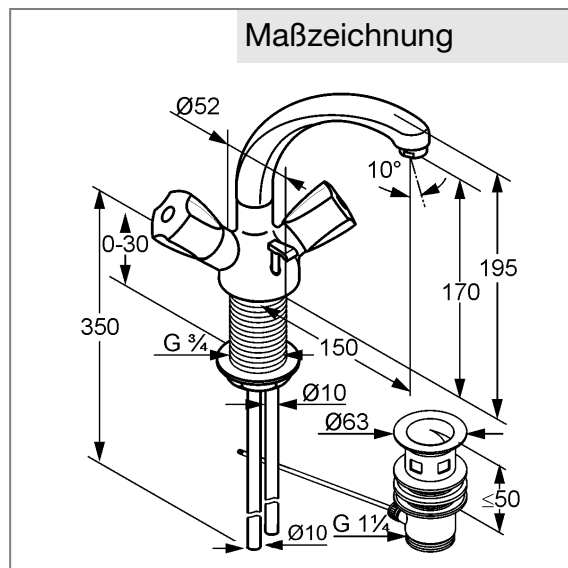

Oberfläche:
 05 chrom

Produktabbildung

Standardleistungstext

Einlocharmatur, Hersteller Typ KLUDI GmbH & Co KG KLUDI STANDARD Waschtischarmatur Art. Nr. 210370508 / 210370515, DN 15, aus Messing verchromt, Ausführung wie folgt: Zweigriff Waschtischarmatur DN 15, mit schwenkbarem Gussauslauf, Ausladung Betätigungselement in mm 50, mit Luftsprudler M 24 x I, Geräuschverhalten DIN 4109 Gruppe I, ohne Prüfzeichen, Durchflussklasse A (max. 0,25 l/s), Ausladung in mm 150, mit Schaftmutter, mit Armaturen Anschlussrohren Ø 10 mm Länge in mm 350, Auslaufhöhe in mm 170, mit klassischen Hubkegel Oberteilen, mit Markierung Rot / Blau, mit Zugstange und Ablaufgarnitur G 1 1/4, mit Muldengriffen, h ges. in mm 195, wahlweise mit Betätigungselementen: 08 = mit geschlossenen Betätigungselementen aus Metall verchromt, 15 = mit geschlossenen Betätigungselementen aus Kunststoff verchromt, für geschlossene Trinkwassererwärmer, Durchflusswassererwärmer, PN 10,

Maßzeichnung

Tabelle

| T 1 | T 2 | T 3 | T 4 | T 5 | Einh. | K-Nr. | Textergänzung |
|-----|-----|-----|-----|-----|-------|-------|---------------|
| 505 | 1 | 1 1 | 1 | 1 2 | St | 21 | * |
| 508 | 03 | 2 2 | 1 | 5 | | 31 | ** |
| 664 | 01 | 02 | 1 | | | 41 | *** |
| | | | 02 | | | | |

* KLUDI GmbH & Co KG KLUDI STANDARD Waschtischarmatur Art. Nr. 210370508/15
 ** aus Messing, DIN 50930-6
 *** klassische Hubkegel Oberteile, DIN EN 200

Durchflussdiagramm