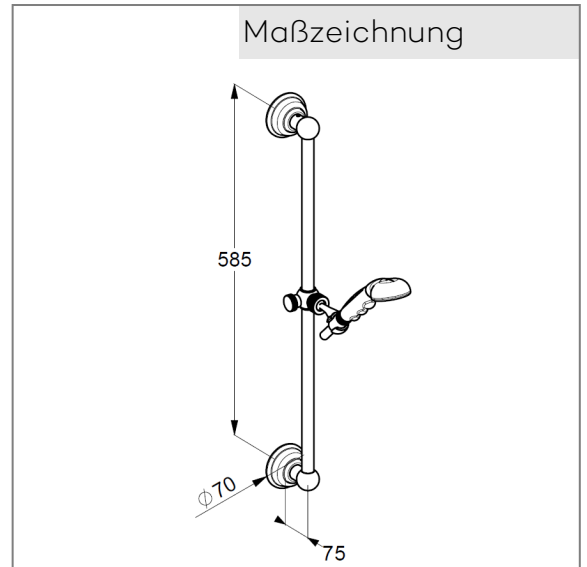

Technische Daten

KLUDI 1926
Brause-Set 1 S
DN 15

Artikel Nr.:
2710345

Oberfläche:
45 vergoldet 23 kt

Artikeltext
Hersteller KLUDI GmbH & Co. KG
Typ: KLUDI 1926
Brause-Set 1 S DN 15
Artikel Nr.: 2710345

Handbrause 1 S
mit einer Strahlart
Anschlussgewinde G 1/2"
Siebdichtung

Brauseschlauch
kunststoffummantelt
mit Metalleffekt
mit konischen Muttern
G 1/2 x G 1/2 x 1500 mm

Wandstange 600 mm
mit Befestigungsmaterial
zur starren Wandmontage
höhenverstellbare Handbrausehalterung
horizontal und vertikal verstellbar

Produktabbildung

Maßzeichnung

Durchflussdiagramm