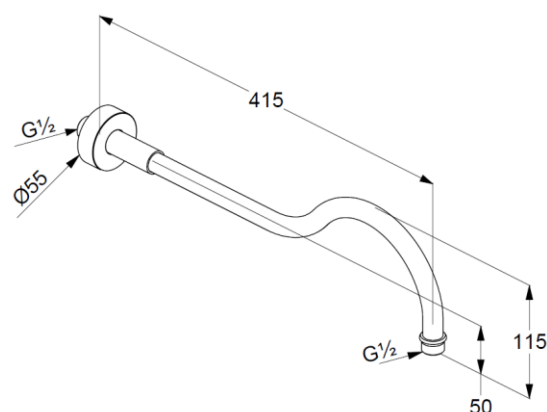

Produkt: KLUDI ADLON Brausearm DN15

Artikel-Nr.: 2751445

Artikeltext

Brausearm DN 15
für KLUDI Kopfbrausen
ohne Kugelgelenk
mit Schubrosette

Oberfläche:
45 gold

Produktabbildung

Maßzeichnung

Ausschreibungstext

Brausearm, Hersteller Typ KLUDI GmbH & Co KG
KLUDI Brausearm Art. Nr. 2751445, DN 15, aus Messing verchromt,
starrer Brausearm für Kopfbrausen, mit Rosette, ohne Kugelge-
lenk,