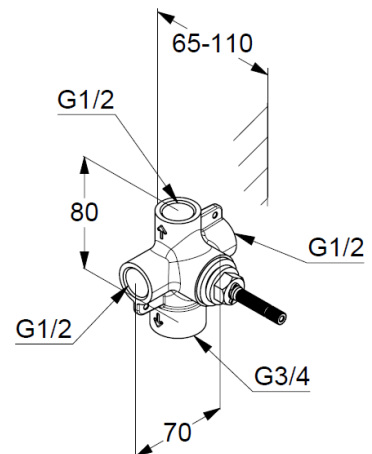

## Technische Daten

KLUDI  
Zwei-Wege-Umstellung  
Unterputz-Rohbau-Set  
Artikel- Nr.:  
2975100

Artikeltext  
Hersteller KLUDI GmbH & Co. KG  
Typ: KLUDI  
Zwei-Wege-Umstellung  
Unterputz-Rohbau-Set  
Artikel- Nr.: 2975100  
Unterputz-Rohbau-Set  
Zwei-Wege-Umstellung  
Wandmontage  
Umstellung Wanne- Brause, Drehventil  
Anschlussgewinde 2 x G 1/2 rechts / links  
Brauseabgang G 1/2 oben  
Wannenabgang G 3/4 unten  
gleichzeitige Nutzung von 2 Verbrauchern möglich

### Produktabbildung

### Maßzeichnung