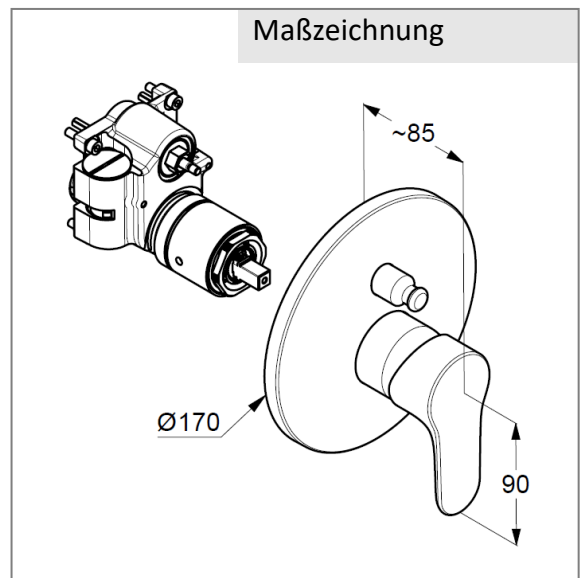

Technische Daten

KLUDI OBJEKTA
UP-Wannenfüll- und Brause-Einhandmischer

Artikel- Nr.:
326570575

Oberfläche:
05 chrom

Hersteller KLUDI GmbH & Co. KG
Typ: KLUDI OBJEKTA
UP-Wannenfüll- und Brause-Einhandmischer,
PN 10
Art. Nr. 326570575
Unterputz-Wanne- Brause-Armatur
Einhebelmischer
Feinbau-Set ohne Unterputz-Rohbau-Set
für Unterputzkörper KLUDI FLEXX.BOX Art. Nr. 88011
Feinbau-Set mit Funktionseinheit
Wandmontage
autom. Umstellung: Brause/ Wanne
geschlossener Hebel, Metall
eigensicher gegen Rückfließen
Keramik-Kartusche mit Heißwasserbegrenzung
Durchflussmenge bei 3 bar = 21 l/ min.

Produktabbildung

Maßzeichnung

Durchflussdiagramm