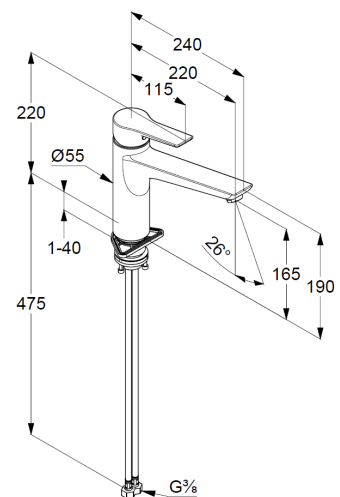

Technische Daten

KLUDI MIX
Spültisch-Armatur

Artikel- Nr.:
329043975

Oberfläche:
39 schwarz matt

Artikeltext
Hersteller KLUDI GmbH & Co. KG
Typ: KLUDI MIX
Spültisch-Armatur
Artikel- Nr.: 329043975

Spültisch-Armatur
Standmontage
Einlochmontage
geschlossener Hebel, Metall
Strahlregler M24
Keramik-Kartusche mit Heißwasserbegrenzung
Durchflussmenge bei 3 bar= 12 l/ min.
schwenkbarer Auslauf (360°)
flexible Druckschläuche G 3/8 DVGW zugelassen
Schaftbefestigung

Produktabbildung

Maßzeichnung

Durchflussdiagramm