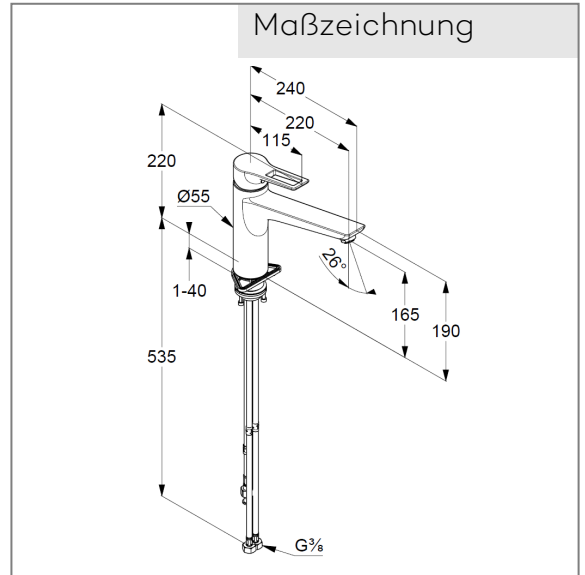

Technische Daten

KLUDI MIX
Spültisch-Armatur

Artikel- Nr.:
329050562

Oberfläche:
05 chrom

Artikeltext
Hersteller KLUDI GmbH & Co. KG
Typ: KLUDI MIX
Spültisch-Armatur
Artikel- Nr.: 329050562

Spültisch-Armatur
für offene Heißwasserbereiter
Standmontage
Einlochmontage
Bügelhebel, Metall
Strahlregler M24
Keramik-Kartusche mit Heißwasserbegrenzung
Durchflussmenge bei 3 bar= 5 l/ min.
schwenkbarer Auslauf (360°)
flexible Druckschläuche G 3/8 DVGW zugelassen
Schaftbefestigung

Produktabbildung

Maßzeichnung

Durchflussdiagramm