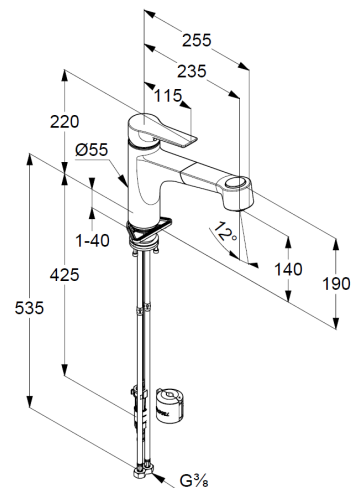

Technische Daten/ Technical Data

KLUDI MIX
Spültisch-Armatur
DN 15

Artikel- Nr.:
329410575

Oberfläche:
05 Chrom

Artikeltext
Hersteller KLUDI GmbH & Co. KG
Typ: KLUDI MIX
Spültisch-Armatur
Artikel- Nr.: 329410575

Spültisch-Armatur
Einhebelmischer
Standmontage
Einlochmontage
herausziehbare Geschirrbrause
autom. Umstellung: Brause/Strahlregler
Schnellkupplung
geschlossener Hebel, Metall
Strahlregler M24
eigensicher gegen Rückfließen
Keramik-Kartusche mit Heißwasserbegrenzung
Durchflussmenge bei 3 bar 9 l/min.
schwenkbarer Auslauf (110°)
flexible Druckschläuche G $\frac{3}{4}$ DVGW zugelassen
Schaftbefestigung

Produktabbildung/ Product picture

Maßzeichnung/ Dimensional drawing

Durchfluss/ Flow rate