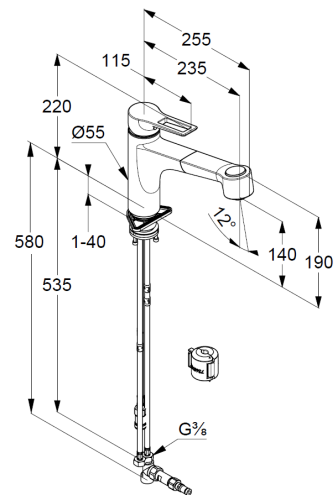

Technische Daten/ Technical Data

KLUDI MIX
Spültisch-Armatur
DN 15

Artikel- Nr.:
329420562

Oberfläche:
05 chrom

Artikeltext
Hersteller KLUDI GmbH & Co. KG
Typ: KLUDI MIX
Spültisch-Armatur
Artikel- Nr.: 329420562

Spültisch-Armatur
Einhebelmischer
Standmontage
herausziehbare Geschirrbrause
autom. Umstellung: Brause/Strahlregler
für offene Heißwasserbereiter
Einlochmontage
Bügelhebel, Metall
Strahlregler M24
eigensicher gegen Rückfließen
Keramik-Kartusche mit Heißwasserbegrenzung
Durchflussmenge bei 3 bar 5 l/min.
schwenkbarer Auslauf (110°)
flexible Druckschläuche G $\frac{3}{8}$ DVGW zugelassen
Schaftbefestigung

Produktabbildung/ Product picture

Maßzeichnung/ Dimensional drawing

Durchfluss/ Flow rate