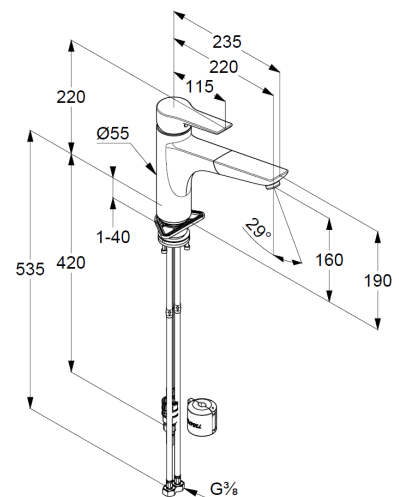

Technische Daten

KLUDI MIX
Spültisch-Armatur
DN 15

Artikel- Nr.:
329433975

Oberfläche:
39 schwarz matt

Artikeltext
Hersteller KLUDI GmbH & Co. KG
Typ: KLUDI MIX
Spültisch-Armatur
Artikel- Nr.: 329433975

Spültisch-Armatur
Einhebelmischer
Standmontage
Einlochmontage
mit herausziehbarem Auslauf
Schnellkupplung
geschlossener Hebel, Metall
Strahlregler M24
eigensicher gegen Rückfließen
Keramik-Kartusche mit Heißwasserbegrenzung
Durchflussmenge bei 3 bar= 9 l/ min.
schwenkbarer Auslauf (110°)
flexible Druckschläuche G 3/8 DVGW zugelassen
Schaftbefestigung

Produktabbildung

Maßzeichnung

Durchflussdiagramm