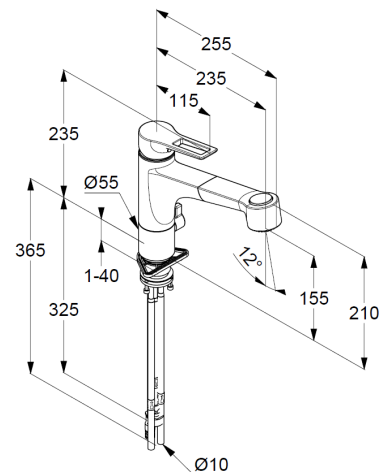

Technische Daten/ Technical Data

KLUDI MIX
Spültisch-Multi-Armatur
DN 15

Artikel- Nr.:
329450562

Oberfläche:
05 Chrom

Artikeltext
Hersteller KLUDI GmbH & Co. KG
Typ: KLUDI MIX
Spültisch-Multi-Armatur
Artikel- Nr.: 329450562

Spültisch-Multi-Armatur
Einhebelmischer
Standmontage
Einlochmontage
ein Anschluss für Wasch-/Spülmaschine
herausziehbare Geschirrbrause
autom. Umstellung: Brause/Strahlregler
Schnellkupplung
Bügelhebel, Metall
Strahlregler M24
eigensicher gegen Rückfließen
Keramik-Kartusche mit Heißwasserbegrenzung
Durchflussmenge bei 3 bar 9 l/min.
schwenkbarer Auslauf (110°)
Kupferrohre Ø 10mm
Schaftbefestigung

Produktabbildung/ Product picture

Maßzeichnung/ Dimensional drawing

Durchfluss/ Flow rate