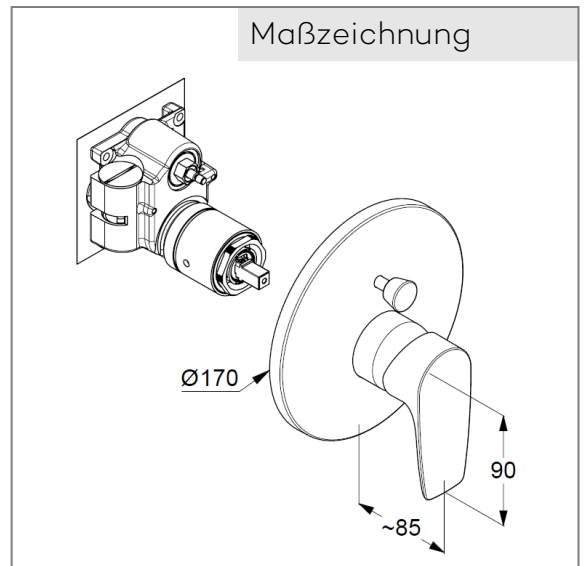

Produkt: KLUDI PURE&SOLID
UP-Wannenfüll- und Brause-
Einhandmischer

Artikel-Nr.: 346570575

Oberfläche: chrom

Artikeltext

Hersteller KLUDI GmbH & Co. KG
Typ: KLUDI PURE&SOLID
UP-Wannenfüll- und Brause-Einhandmischer,
PN 10
Art. Nr. 346570575
Unterputz-Wanne- Brause-Armatur
Einhebelmischer
Feinbau-Set ohne Unterputz-Rohbau-Set
für Unterputzkörper KLUDI FLEXX.BOXX Art. Nr. 88011
Feinbau-Set mit Funktionseinheit
Wandmontage
autom. Umstellung: Brause/ Wanne
geschlossener Hebel, Metall
eigensicher gegen Rückfließen
Keramik-Kartusche mit Heißwasserbegrenzung
Durchflussmenge bei 3 bar = 21 l/ min.

Produktabbildung

Maßzeichnung

Durchflussdiagramm