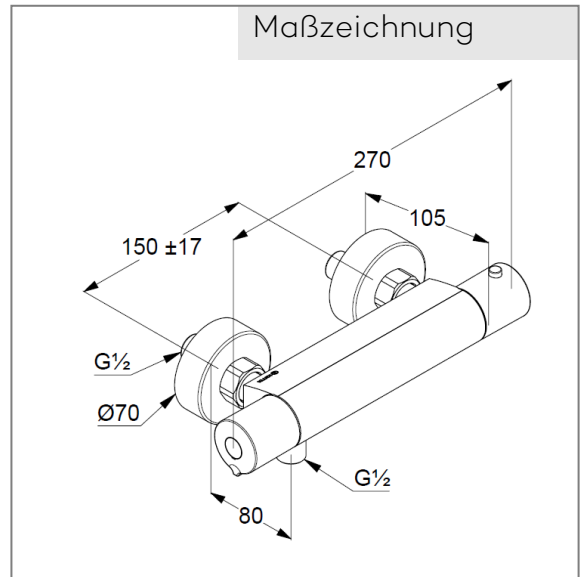

KLUDI BASIC  
 Thermostat-Brausearmatur  
 DN 15

Artikel- Nr.:  
 350020538

Oberfläche:  
 O5 chrom

Artikeltext  
 Hersteller KLUDI GmbH & Co. KG  
 Typ: KLUDI BASIC  
 Thermostat-Brausearmatur DN 15  
 Artikel- Nr.: 350020538  
 Thermostat-Brausearmatur  
 Wandmontage  
 Heißwassersperre 38°C  
 Temperaturwählgriff mit Heißwassersperre 38°C  
 eigensicher gegen Rückfließen  
 Brauseabgang G 1/2  
 Keramik Oberteil 180°  
 Durchflussmenge bei 3 bar = 25 l/ min.  
 S-Anschlüsse G 1/2 x G 3/4

Produktabbildung

Maßzeichnung

Durchflussdiagramm