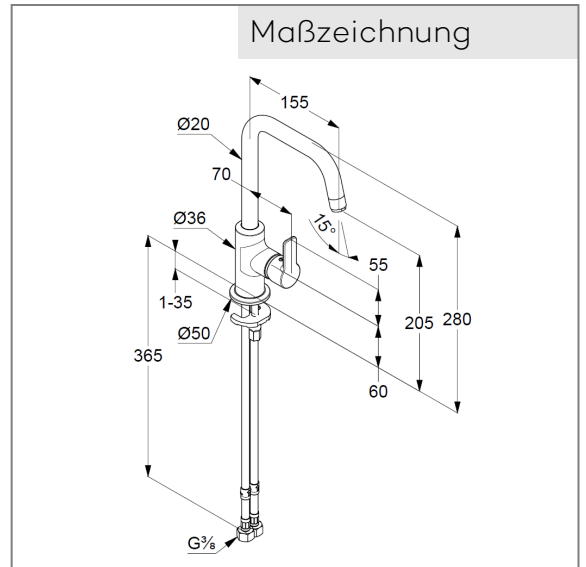

DN 15/ PN 10

Art. Nr. 370240565

Waschtisch-Armatur

Einhebelmischer

Einlochmontage

geschlossener Hebel, Metall

seitliche Betätigung

Strahlregler M18 PCA

Keramik-Kartusche

Durchflussmenge bei 3 bar = 5 l/ min.

schwenkbarer Auslauf (360°)

flexible Druckschläuche G 3/8 DVGW zugelassen

Schnell-Montagesystem

Produktabbildung

Maßzeichnung

Durchflussdiagramm