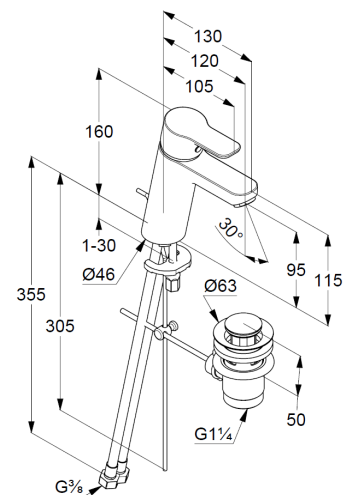

## Technische Daten

Produkt: KLUDE PURE&EASY  
Waschtisch-Einhandmischer 100  
DN 15

Artikel-Nr.: 372909165

Oberfläche: 91 weiß/ chrom

### Artikeltext

Hersteller KLUDE GmbH & Co. KG  
Typ: KLUDE PURE&EASY  
Waschtisch-Einhandmischer 100,  
DN 15/ PN 10  
Art. Nr. 372909165  
Waschtisch-Armatur  
Einhebelmischer  
Einlochmontage  
geschlossener Hebel, Metall  
Strahlregler M24  
Keramik-Kartusche mit Heißwasserbegrenzung  
Durchflussmenge bei 3 bar = 7 l/ min.  
flexible Druckschläuche G 3/8 DVGW zugelassen  
Schnell-Montagesystem  
Ablaufgarnitur G 1 1/4" aus Metall

Produktabbildung

Maßzeichnung

Durchflussdiagramm