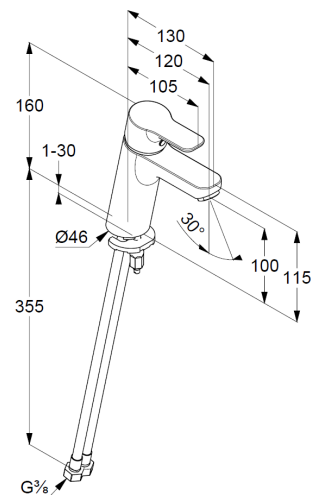

Technische Daten

Produkt: KLUDI PURE&EASY
Waschtisch-Einhandmischer 100
DN 15

Artikel-Nr.: 372920565

Oberfläche: 05 chrom

Artikeltext

Hersteller KLUDI GmbH & Co. KG
Typ: KLUDI PURE&EASY
Waschtisch-Einhandmischer 100,
DN 15/ PN 10
Art. Nr. 372920565
Waschtisch-Armatur
Einhebelmischer
Einlochmontage
geschlossener Hebel, Metall
Strahlregler M24
Keramik-Kartusche mit Heißwasserbegrenzung
Durchflussmenge bei 3 bar = 7 l/ min.
flexible Druckschläuche G 3/8 DVGW zugelassen
Schnell-Montagesystem

Produktabbildung

Maßzeichnung

Durchflussdiagramm