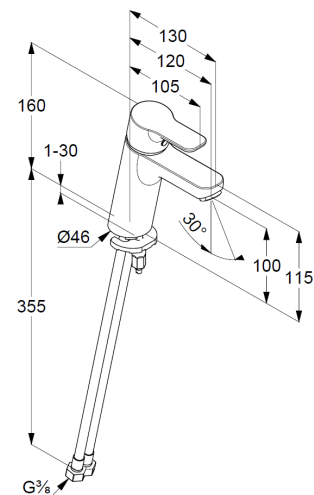

Technische Daten

Produkt: KLUDI PURE&EASY
Waschtisch-Einhandmischer 100
DN 15

Artikel-Nr.: 372929165

Oberfläche: 91 weiß/ chrom

Artikeltext

Hersteller KLUDI GmbH & Co. KG
Typ: KLUDI PURE&EASY
Waschtisch-Einhandmischer 100,
DN 15/ PN 10
Art. Nr. 372929165
Waschtisch-Armatur
Einhebelmischer
Einlochmontage
geschlossener Hebel, Metall
Strahlregler M24
Keramik-Kartusche mit Heißwasserbegrenzung
Durchflussmenge bei 3 bar = 7 l/ min.
flexible Druckschläuche G 3/8 DVGW zugelassen
Schnell-Montagesystem

Produktabbildung

Maßzeichnung

Durchflussdiagramm