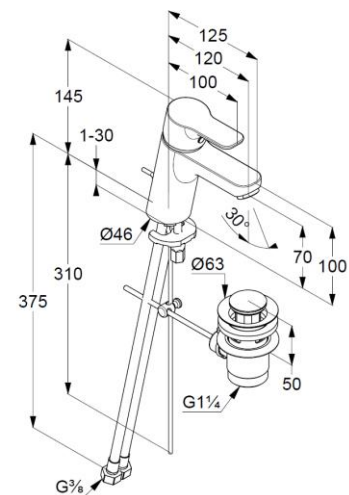

Art. Nr. 373820565

Waschtisch-Armatur

Einhebelmischer

Einlochmontage

geschlossener Hebel, Metall

Strahlregler M24

Keramik-Kartusche mit Heißwasserbegrenzung

Durchflussmenge bei 3 bar = 7 l/ min.

flexible Druckschläuche G 3/8 DVGW zugelassen

Schnell-Montagesystem

Ablaufgarnitur G 1 1/4" aus Metall

Produktabbildung

Maßzeichnung

Durchflussdiagramm