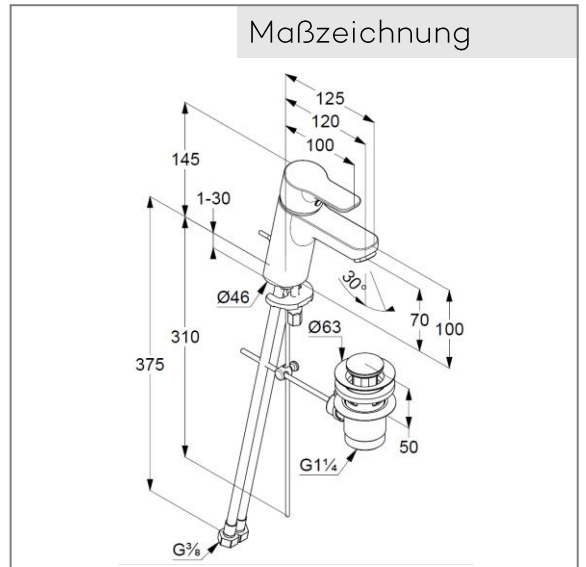

Art. Nr. 373829165

Waschtisch-Armatur

Einhebelmischer

Einlochmontage

geschlossener Hebel, Metall

Strahlregler M24

Keramik-Kartusche mit Heißwasserbegrenzung

Durchflussmenge bei 3 bar = 7 l/ min.

flexible Druckschläuche G 3/8 DVGW zugelassen

Schnell-Montagesystem

Ablaufgarnitur G 1 1/4" aus Metall

Produktabbildung

Maßzeichnung

Durchflussdiagramm