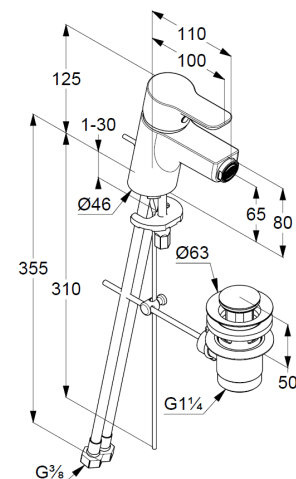

Einlochmontage

geschlossener Hebel, Metall

S-Pointer M24 PCA

Keramik-Kartusche mit Heißwasserbegrenzung

Durchflussmenge bei 3 bar = 6 l/ min.

flexible Druckschläuche G 3/8 DVGW zugelassen

Schnell-Montagesystem

Ablaufgarnitur G 1 1/4" aus Metall

### Produktabbildung

### Maßzeichnung