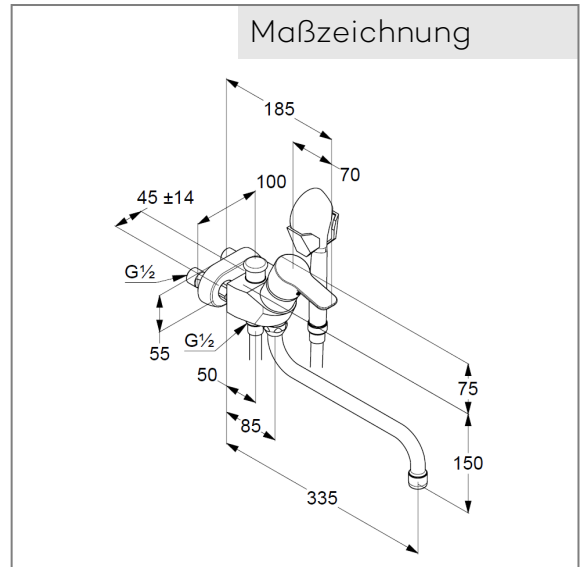

Technische Daten

Produkt: KLUDI PURE&EASY
Wannenfüll- und Brause-Einhand-
mischer, mit Brausegarnitur, DN 15

Artikel-Nr.: 375920565

Oberfläche: 05 chrom

Artikeltext

Hersteller KLUDI GmbH & Co. KG
Typ: KLUDI PURE&EASY
Wannenfüll- und Brause-Einhandmischer,
mit Brausegarnitur,
DN 15/ PN 10
Art. Nr. 375920565
Wannenfüll- und Brausearmatur
Einhebelmischer
Wandmontage
autom. Umstellung: Brause/ Wanne
geschlossener Hebel, Metall
Strahlregler M22
eigensicher gegen Rückfließen
Brauseabgang G 1/2
Keramik-Kartusche mit Heißwasserbegrenzung
Durchflussmenge bei 3 bar = 19 l/ min.
schwenkbarer Auslauf
S-Anschlüsse G 1/2 x G 1/2
Stichmaß 45 mm
Handbrause und Brauseschlauch 1250 mm
Wand-Brausehalter

Produktabbildung

Maßzeichnung

Durchflussdiagramm