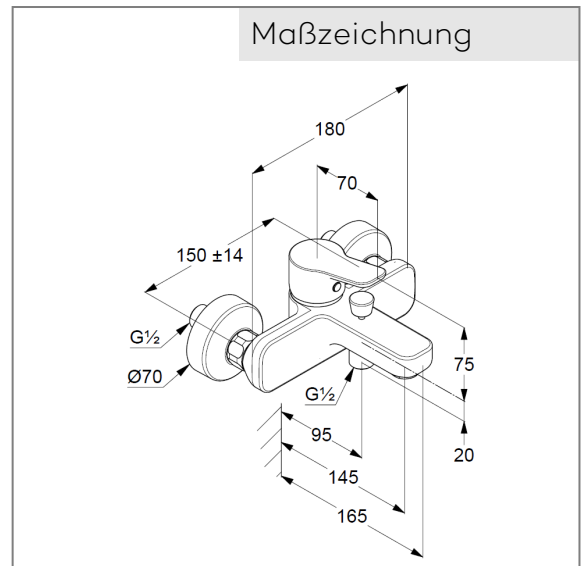

## Technische Daten

Produkt: KLUDI PURE&EASY  
Wannenfüll- und Brause-  
Einhandmischer, DN 15

Artikel-Nr.: 376819165

Oberfläche: 91 weiß/ chrom

### Artikeltext

Hersteller KLUDI GmbH & Co. KG  
Typ: KLUDI PURE&EASY  
Wannenfüll- und Brause-Einhandmischer,  
DN 15/ PN 10  
Art. Nr. 376819165  
Wannenfüll- und Brausearmatur  
Einhebelmischer  
Wandmontage  
autom. Umstellung: Wanne/Brause  
geschlossener Hebel, Metall  
Strahlregler M24  
eigensicher gegen Rückfließen  
Brauseabgang G 1/2  
Keramik-Kartusche mit Heißwasserbegrenzung  
Durchflussmenge bei 3 bar = 21 l/ min.  
S-Anschlüsse G 1/2 x G 3/4

Produktabbildung

Maßzeichnung

Durchflussdiagramm