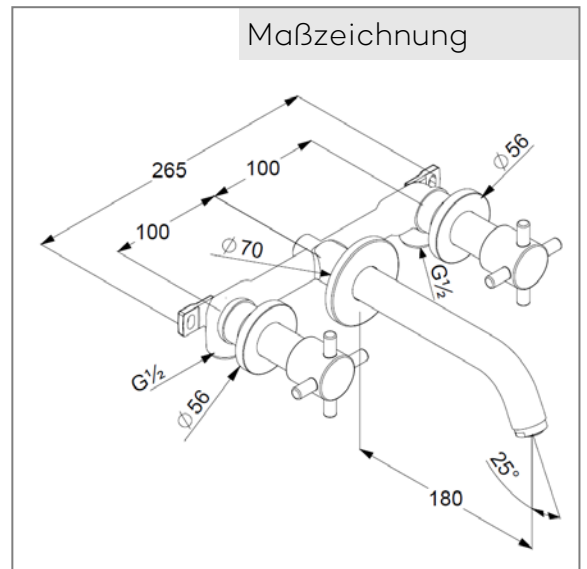

Produkt: **KLUDI BOZZ Waschtisch-Wandarmatur DN 15**

Artikel-Nr.: **381450520**

Artikeltext

Waschtisch-Wandarmatur DN 15 für Unterputz-Montage
 Kreuzgriffe
 Durchfluss bei 3 bar 7,8 l/min.
 PCA s-pointer Strahlregler M 24 x I
 Keramik-Oberteile 90°
 Rohbau- und Feinbau-Komplettset
 Auslauf Ausladung 180 mm
 Geräuschklasse I

Oberfläche:
 05 chrom

Produktabbildung

Standardleistungstext

Hersteller Typ KLUDI GmbH & Co. KG KLUDI BOZZ Waschtisch-Wandarmatur Art. Nr. 381450520, DN 15, aus Messing verchromt, Keramik-Oberteile 90°, Betätigungselemente aus Messing verchromt, Geräuschverhalten DIN 4109 Gruppe I, ohne Prüfzeichen, Ausführung wie folgt: Waschtisch-Wandarmatur DN 15 als Drei-locharmatur zur Unterputzmontage, Durchfluss bei 3 bar= 7,8 l/min. mit festem Auslauf, Ausladung in mm 180, mit PCA s-pointer Strahlregler M 24 x I, mit Kreuzgriffe, als Roh und Feinbau-Komplettset, mit Unterputz Mischbrücke aus Messing G 1/2 nach DIN 50930-6, für geschlossene Trinkwassererwärmer, Durchflusswassererwärmer, PN 10,

Maßzeichnung

Durchflussdiagramm