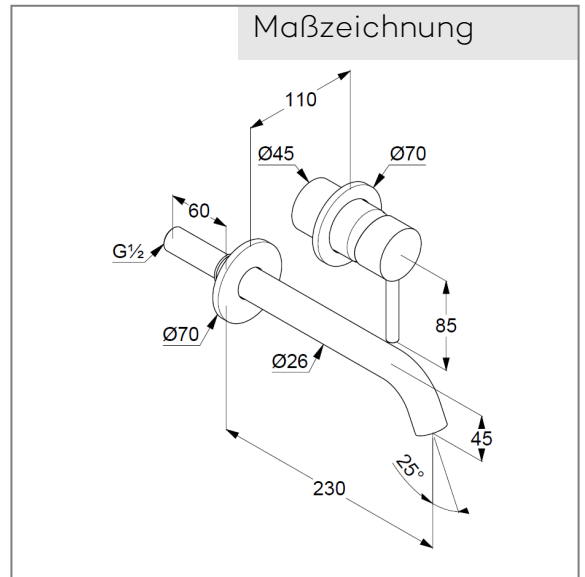

## Technische Daten

KLUDI BOZZ  
Unterputz-Waschtisch-Einhandmischer  
Wand Armatur  
DN 15

Artikel- Nr.:  
382453976

Oberfläche:  
39 schwarz matt

Artikeltext  
Hersteller KLUDI GmbH & Co. KG  
Typ: KLUDI BOZZ  
Unterputz-Waschtisch-Einhandmischer  
Wand Armatur  
Ausladung 230 mm  
Artikel- Nr.: 382453976  
Einhebelmischer  
Feinbau-Set ohne Unterputz-Rohbau-Set  
für Unterputzkörper KLUDI Art. Nr. 38243  
vertikale Wandmontage  
geschlossener Hebel, Metall  
Strahlregler, S-Pointer M24  
Durchflussmenge bei 3 bar = 5 l/ min.  
fester Auslauf

### Produktabbildung

### Maßzeichnung