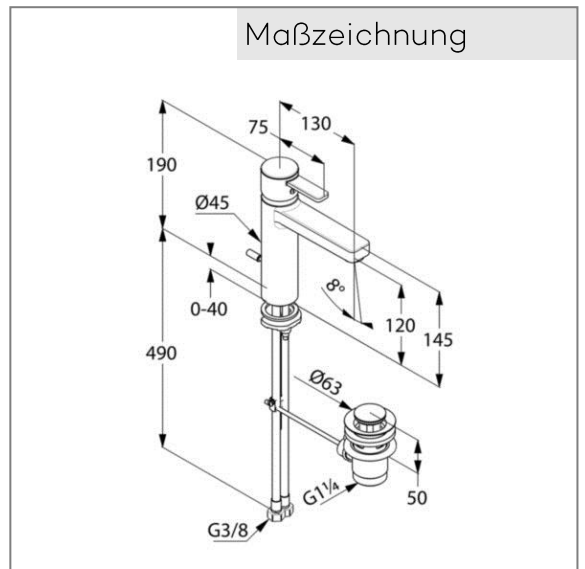

Produkt: KLUDI ZENTA Waschtisch-Einhandmischer XXL, DN 15

Artikel-Nr.: 382640575

Artikeltext

Waschtisch-Einhandmischer DN 15
 geschlossener Hebel
 Einlochmontage
 PCA Strahlregler M 24 x 1
 Durchflussmenge 6 l/min bei 3 bar
 Keramik-Kartusche mit Heißwasserbegrenzung
 Mit Ablaufgarnitur 1 1/4"
 Schnell-Montagesystem
 flexible Anschlüsse G 3/8

Oberfläche:
 05 chrom

Produktabbildung

Maßzeichnung

Ausschreibungstext

Einlocharmatur, Hersteller Typ KLUDI GmbH & Co KG KLUDI ZENTA Waschtisch-Einhandmischer XXL, Art. Nr. 382640575, DN 15/ PN10, aus Messing Oberfläche: 05 chrom, Keramik Kartusche mit Heißwasserbegrenzung, Betätigungselement aus Metall, Ausführung wie folgt: Waschtisch Einhandmischer DN 15, Durchfluss 6 l/min. bei 3 bar, mit PCA Strahlregler M 24 X 1, flexible Anschlussdruckschläuche mit Überwurfmutter G 3/8 mit Metallummantelung mit DVGW (W543/KTW-A_W270) / KIWA / CSTB / WRAS Zulassung, mit Zugstange und Ablaufgarnitur G 1 1/4, mit Schnell-Montagesystem, mit geschlossenem Betätigungselement,