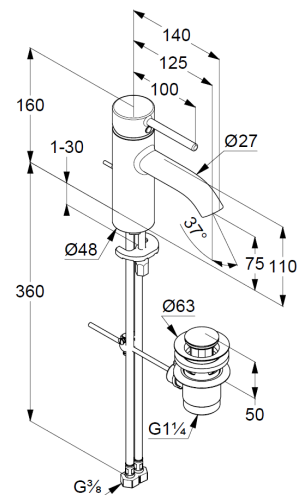

Technische Daten

KLUDI BOZZ
Waschtisch-Einhandmischer 75
DN 15

Artikel- Nr.:
382700576

Oberfläche:
05 chrom

Artikeltext
Hersteller KLUDI GmbH & Co. KG
Typ: KLUDI BOZZ
Waschtisch-Einhandmischer 75
Artikel- Nr.: 382700576
Waschtisch-Armatur DN 15
Einhebelmischer
Einlochmontage
geschlossener Hebel, Metall
Strahlregler M18,5
Keramik-Kartusche mit Heißwasserbegrenzung
Durchflussmenge bei 3 bar = 5 l/ min.
flexible Druckschläuche G 3/8 DVGW zugelassen
Schnell-Montagesystem
Ablaufgarnitur G 1 1/4" aus Metall

Produktabbildung

Maßzeichnung

Durchflussdiagramm