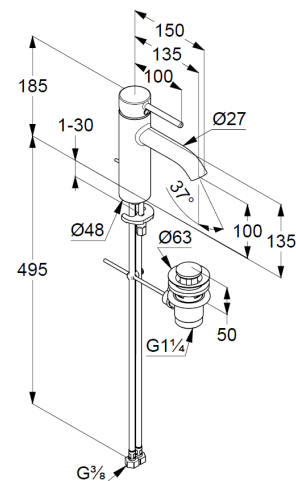

Artikel- Nr.: 382800576

Waschtisch-Armatur DN 15

Einhebelmischer

Einlochmontage

geschlossener Hebel, Metall

Strahlregler M18,5

Keramik-Kartusche mit Heißwasserbegrenzung

Durchflussmenge bei 3 bar = 5 l/ min.

flexible Druckschläuche G 3/8 DVGW zugelassen

Schnell-Montagesystem

Ablaufgarnitur G 1 1/4" aus Metall

Produktabbildung

Maßzeichnung

Durchflussdiagramm