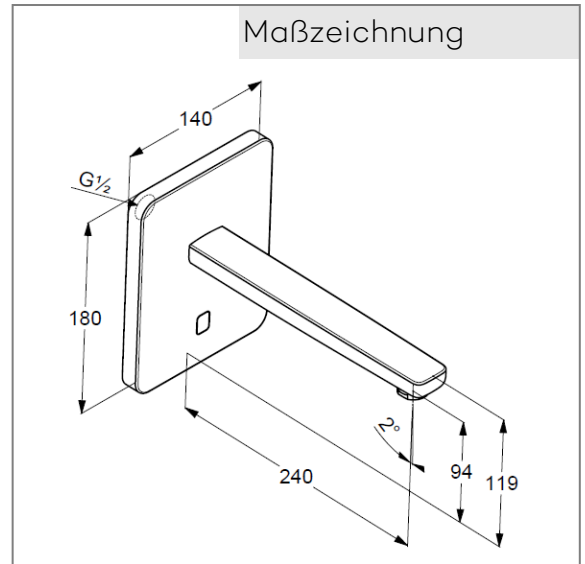

Technische Daten

KLUDI ZENTA
Elektronische Waschtischarmatur
Feinbau-Set
240 mm

Artikel- Nr.:
3840205

Oberfläche:
05 chrom

Artikeltext

Hersteller KLUDI GmbH & Co. KG
Typ: KLUDI ZENTA
Elektronische Waschtischarmatur
Artikel- Nr.: 3840205
Elektronische Waschtischarmatur
6V Batterie oder 230V Netzteil
Feinbau-Set ohne Unterputz-Rohbau-Set
für Unterputzkörper KLUDI Art. Nr. 38003 und 38004
für Kaltwasser oder Mischwasser
Optische Gegenstandserfassung
Strahlregler, S-Pointer M24
Durchflussmenge bei 3 bar = 5 l/ min.
Auslösung über Infrarot Doppelsensorik
maximale Fließzeit ca. 1 Minute
Schutzart IP65
Hygienespülung

Produktabbildung

Maßzeichnung

Durchflussdiagramm