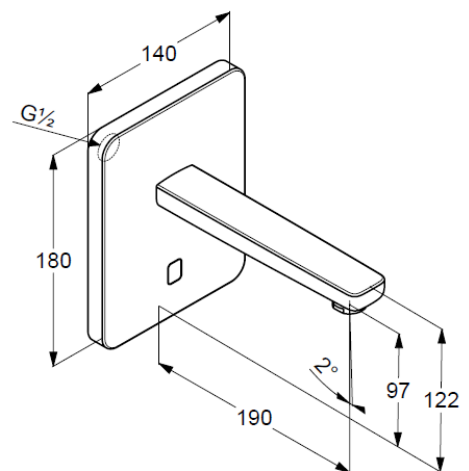

Technische Daten

KLUDI ZENTA
Elektronische Waschtischarmatur
Feinbau-Set
190 mm

Artikel- Nr.:
3850205

Oberfläche:
05 chrom

Artikeltext
Hersteller KLUDI GmbH & Co. KG
Typ: KLUDI ZENTA
Elektronische Waschtischarmatur
Artikel- Nr.: 3850205
Elektronische Waschtischarmatur
6V Batterie oder 230V Netzteil
Feinbau-Set ohne Unterputz-Rohbau-Set
für Unterputzkörper KLUDI Art. Nr. 38003 und 38004
für Kaltwasser oder Mischwasser
Optische Gegenstandserfassung
Strahlregler, S-Pointer M24
Durchflussmenge bei 3 bar = 5 l/ min.
Auslösung über Infrarot Doppelsensorik
maximale Fließzeit ca. 1 Minute
Schutzart IP65
Hygienespülung

Produktabbildung

Maßzeichnung

Durchflussdiagramm