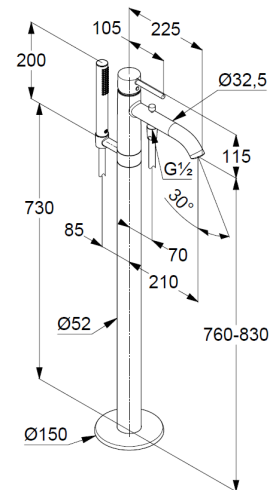

Technische Daten

KLUDI BOZZ

Wannenfüll- und Brause-Einhandmischer
Standmontage für freistehende Wannen
DN 20

Artikel Nr.:
385903976

Oberfläche:
39 schwarz matt

Artikeltext

Hersteller KLUDI GmbH & Co. KG
Typ: KLUDI BOZZ
Wannenfüll-Brause-Einhandmischer
Standmontage für freistehende Wannen
Artikel- Nr.: 385903976

Wannenfüll- und Brausearmatur
Einhebelmischer
Feinbau-Set ohne Unterputz-Rohbau-Set
für Unterputzkörper KLUDI FLEXX.BOXX Art. Nr. 88088
Standmontage für freistehende Wannen
mit Brausehalter
autom. Umstellung: Brause/ Wanne
geschlossener Hebel, Metall
Strahlregler, S-Pointer M24
eigensicher gegen Rückfließen
Brauseabgang G 1/2
Keramik-Kartusche mit Heißwasserbegrenzung
Durchflussmenge bei 3 bar= 22 l/ min.
fester Auslauf
Handbrause und Brauseschlauch 1250 mm

Handbrause 1 S
mit einer Strahlart
Volumen
mit Kalkschnellreinigung
Siebdichtung

Brauseschlauch
kunststoffummantelt
mit konischen Muttern
verdrehesicher
G 1/2 x G 1/2 x 1250 mm

Produktabbildung

Maßzeichnung

Durchflussdiagramm