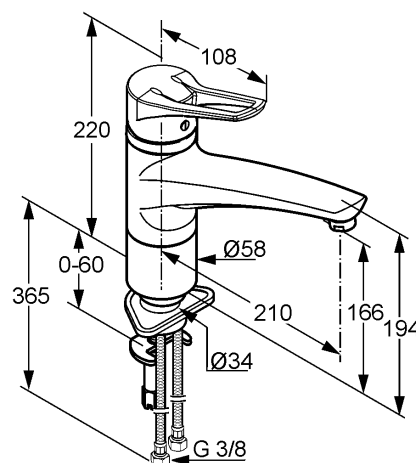

### Produktabbildung

### Ausschreibungstext

Einlochspültischarmatur, Hersteller KLUDI GmbH & Co KG  
 KLUDI MX Art. Nr. 39904..62  
 Ausführung wie folgt: Spültisch-Einhandmischer DN 15 / PN 10 mit schwenkbarem Auslauf (360°), aus Messing, Oberfläche wahlweise: 05 = chrom; 82 = chrom/mocca; 92 = chrom/weiß, Bügelhebel aus Metall, Keramik Kartusche K-41 mit Heißwasserbegrenzung, mit Cascade-Luftsprudler M 24 x 1, Durchflussmenge 9,5 l/min bei 3,0 bar, flexible Anschlüsse G 3/8 mit Metallummantelung mit DVGW / W270 Zulassung, Schnell-Montagesystem  
 Geräuschverhalten DIN 4109 Geräuschgruppe I, P-IX 18638/IA  
 Abmessungen: Höhe gesamt: 220 mm, Auslaufhöhe: 166 mm, Ausladung: 210 mm, Hebellänge: 108 mm

### Maßzeichnung