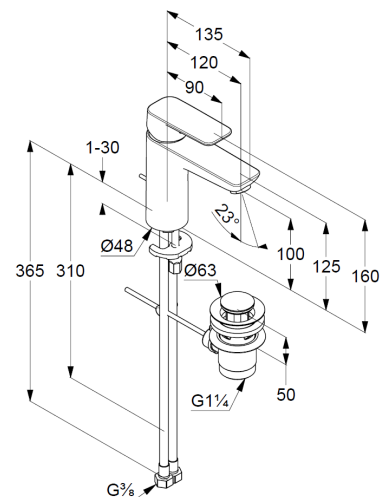

Einlochmontage

geschlossener Hebel, Metall

Strahlregler M24

Keramik-Kartusche mit Heißwasserbegrenzung

Durchflussmenge bei 3 bar = 7 l/ min.

flexible Druckschläuche G 3/8 DVGW zugelassen

Schnell-Montagesystem

Ablaufgarnitur G 1 1/4" aus Metall

Produktabbildung/ Product picture

Maßzeichnung/ Dimensional drawing

Durchfluss/ Flow rate