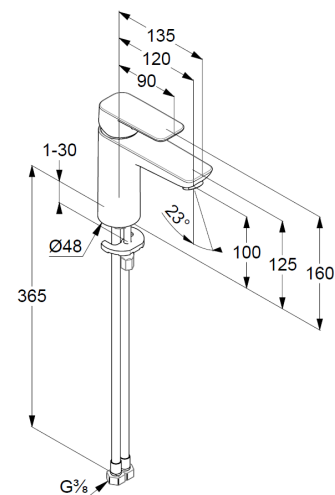

Einlochmontage

geschlossener Hebel, Metall

Strahlregler M24

Keramik-Kartusche mit Heißwasserbegrenzung

Durchflussmenge bei 3 bar = 7 l/ min.

flexible Druckschläuche G 3/8 DVGW zugelassen

Schnell-Montagesystem

Produktabbildung/ Product picture

Maßzeichnung/ Dimensional drawing

Durchfluss/ Flow rate