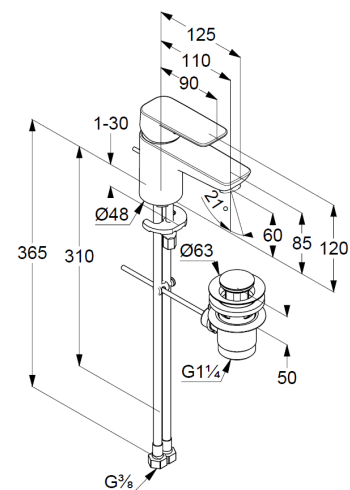

DN 15/ PN 10

Art. Nr. 403850575

Waschtisch-Armatur

Einhebelmischer

Einlochmontage

geschlossener Hebel, Metall

Strahlregler M24

Keramik-Kartusche mit Heißwasserbegrenzung

Durchflussmenge bei 3 bar = 7 l/ min.

flexible Druckschläuche G 3/8 DVGW zugelassen

Schnell-Montagesystem

Ablaufgarnitur G 1 1/4" aus Metall

Produktabbildung

Maßzeichnung

Durchflussdiagramm