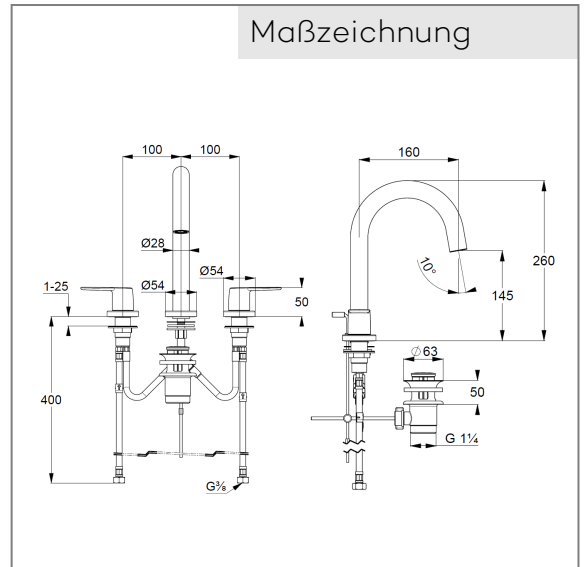

DN 15/ PN 10

Art. Nr. 403930575

Waschtisch-Armatur

Dreilochmontage

geschlossener Hebel, Metall

Strahlregler M21,5

Keramik Oberteil 90°

Durchflussmenge bei 3 bar = 12 l/ min.

fester Auslauf

Schnell-Montagesystem

Ablaufgarnitur G 1 1/4" aus Metall

Produktabbildung

Maßzeichnung

Durchflussdiagramm