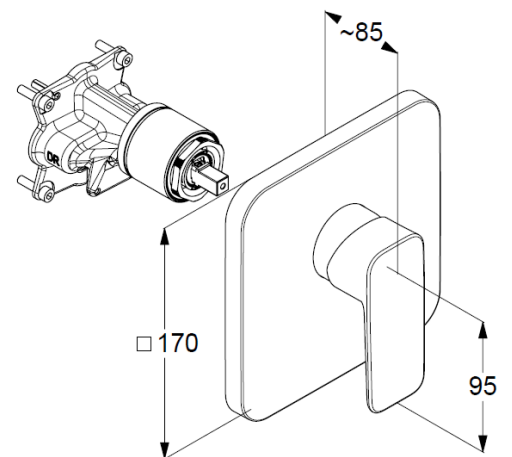

Technische Daten/ Technical Data

KLUDI PURE&STYLE
UP-Brause-Einhandmischer

Artikel- Nr.:
406553975

Oberfläche:
39 schwarz matt

Artikeltext
Hersteller KLUDI GmbH & Co. KG
Typ: KLUDI PURE&STYLE
UP Brause-Einhandmischer
Artikel- Nr.: 406553975

Unterputz-Brause-Armatur
Einhebelmischer
Feinbau-Set ohne Unterputz-Rohbau-Set
für Unterputzkörper KLUDI FLEXX.BOXX Art. Nr. 88011
Feinbau-Set mit Funktionseinheit
Wandmontage
geschlossener Hebel, Metall
Keramik-Kartusche mit Heißwasserbegrenzung
Durchflussmenge bei 3 bar = 25 l/ min.

Produktabbildung/ Product picture

Maßzeichnung/ Dimensional drawing

Durchfluss/ Flow rate