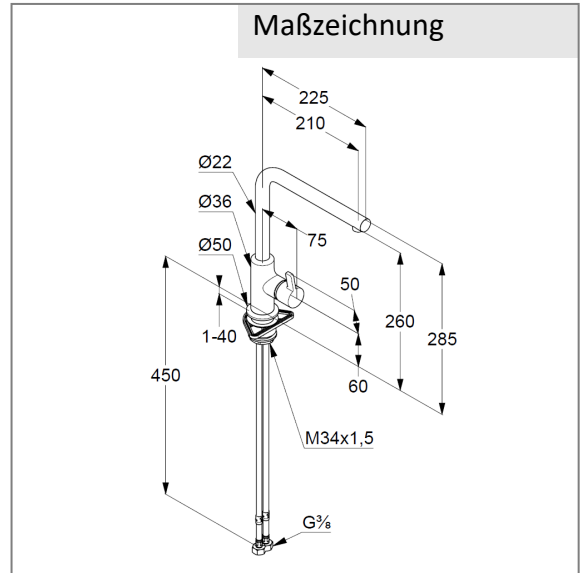

Artikel- Nr.: 408030578

Spültisch-Armatur DN 15

Einhebelmischer

Einlochmontage

geschlossener Hebel, Metall

seitliche Betätigung

Strahlregler M18,5 PCA laminar

Keramik-Kartusche

Durchflussmenge bei 3 bar = 7,6 l/ min.

schwenkbarer Auslauf (360°)

flexible Druckschläuche G 3/8 DVGW zugelassen

Schaftbefestigung

Produktabbildung

Maßzeichnung

Durchflussdiagramm