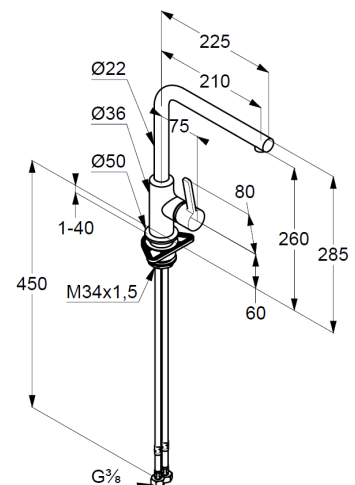

Artikel- Nr.: 408033975

Spültisch-Armatur DN 15

Einhebelmischer

Einlochmontage

geschlossener Hebel, Metall

seitliche Betätigung

Strahlregler M18,5 PCA laminar

Keramik-Kartusche

Durchflussmenge bei 3 bar = 7,6 l/ min.

schwenkbarer Auslauf (360°)

flexible Druckschläuche G 3/8 DVGW zugelassen

Schaftbefestigung

Produktabbildung

Maßzeichnung

Durchflussdiagramm