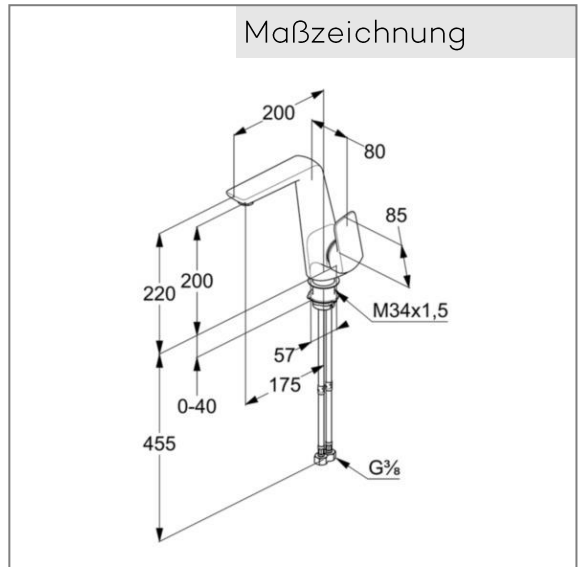

Oberfläche:
 05 chrom

Ausschreibungstext

Einlocharmatur, Hersteller Typ KLUDI GmbH & Co KG KLUDI AMEO Waschtisch-Einhandmischer Art. Nr. 410240575, DN 15, aus Messing Oberfläche: 05 chrom, Keramik Kartusche mit Heißwasserbegrenzung, Betätigungselement aus Metall, Ausführung wie folgt: Waschtisch Einhandmischer DN 15, Durchfluss 6 l/min. bei 3 bar, mit PCA Strahlregler M 24 X 1, flexible Anschlussdruckschläuche mit Überwurfmutter G 3/8 mit Metallummantelung mit DVGW (W543/KTW-A_W270) KIWA / CSTB / WRAS Zulassung, Schaftbefestigung,

Produktabbildung

Maßzeichnung

Durchflussdiagramm